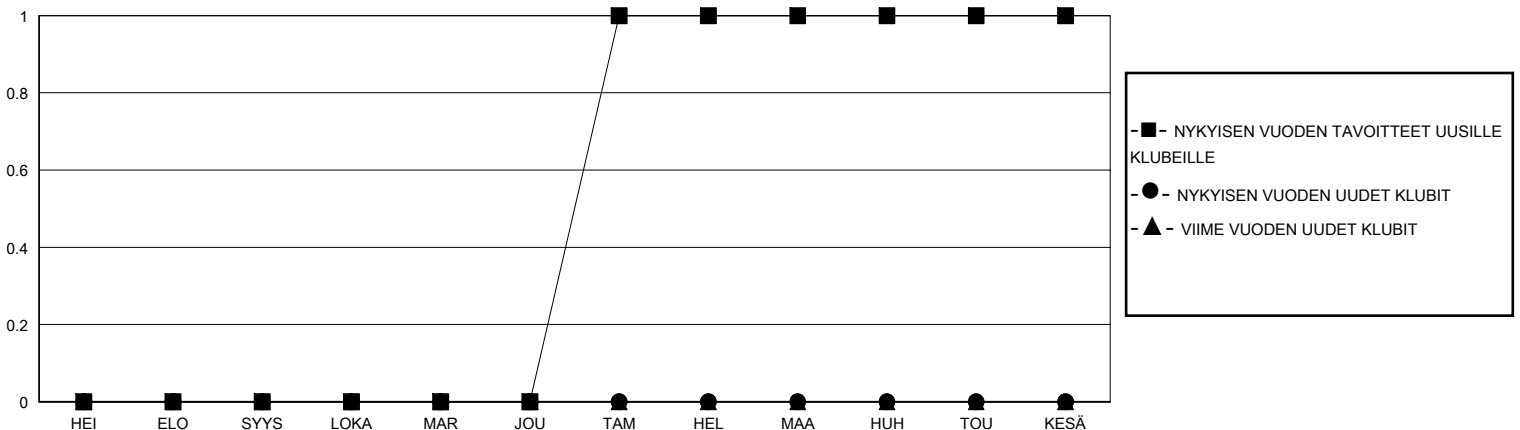

MONTHLY MEMBERSHIP PROGRESS REPORT

District 107 L

Results as of: 5/31/2020

GMT:

SIJAINTI FINLAND

GMT VAALIPIIRI

Klubit				jäsentä			
TULOKSET 2019-2020				TULOKSET 2019-2020			
NELJÄNNES	UUDEN KLUBIN TAVOITE	UUDET KLUBIT	LOPETETUT KLUBIT	NELJÄNNES	JÄSENKASVUN NETTOTAHOITE	TOTEUTUNUT JÄSENKASVU	POISTETUT JÄSENET (mukaan lukien siirrot)
HEI/ELO/SYYS	0	0	1	HEI/ELO/SYYS	10	23	16
LOKA/MAR/JOU	0	0	0	LOKA/MAR/JOU	10	6	22
TAM/HEL/MAA	1	0	0	TAM/HEL/MAA	5	6	31
HUH/TOU/KESÄ	0	0	0	HUH/TOU/KESÄ	5	17	8

TAVOITTEET JA UUDET KLUBIT, KUMULATIIVINEN

TAVOITTEET JA JÄSENET, KUMULATIIVINEN

LAKKAUTETUT KLUBIT: 1

15 CLUBS OF 41 LISÄNNY YHDEN TAI USEAMMAN UUTTA JÄSENTÄ

SUKUPUOLIJAKAUMA

MIES 731 (71.67%)
NAINEN 289 (28.33%)