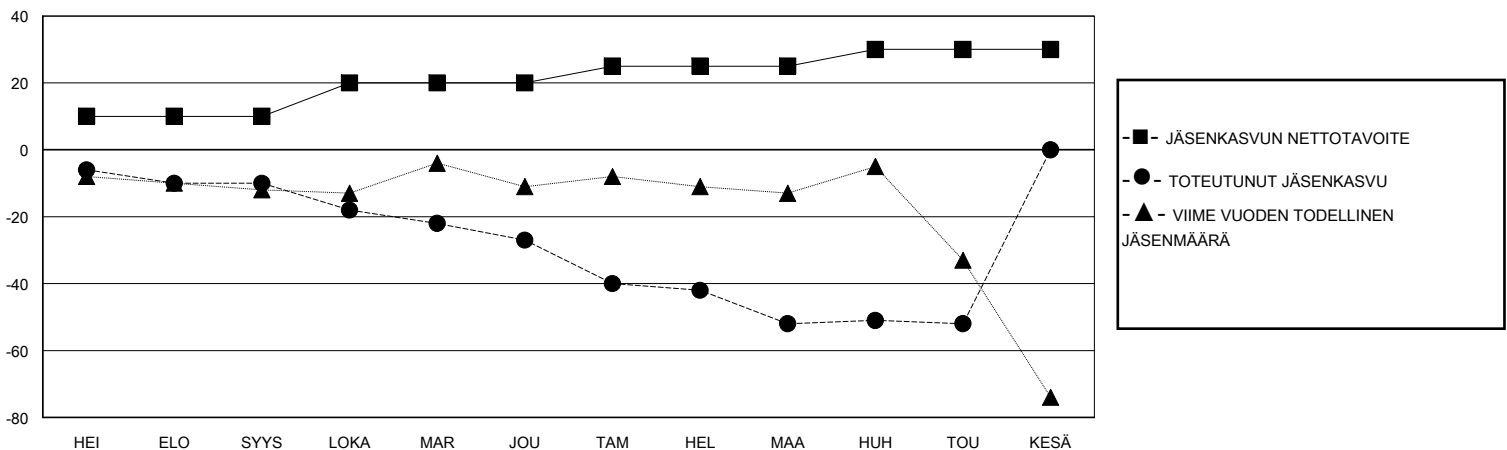

MONTHLY MEMBERSHIP PROGRESS REPORT

District 107 L

Results as of: 5/31/2020

GMT:

SIJAINTI FINLAND

GMT VAALIPIIRI

Klubit				jäsentä			
TULOKSET 2019-2020				TULOKSET 2019-2020			
NELJÄNNES	UUDEN KLUBIN TAVOITE	UUDET KLUBIT	LOPETETUT KLUBIT	NELJÄNNES	JÄSENKASVUN NETTOTAHOITE	TOTEUTUNUT JÄSENKASVU	POISTETUT JÄSENET (mukaan lukien siirrot)
HEI/ELO/SYYS	0	0	1	HEI/ELO/SYYS	10	23	16
LOKA/MAR/JOU	0	0	0	LOKA/MAR/JOU	10	6	22
TAM/HEL/MAA	1	0	0	TAM/HEL/MAA	5	6	31
HUH/TOU/KESÄ	0	0	0	HUH/TOU/KESÄ	5	17	8

TAVOITTEET JA UUDET KLUBIT, KUMULATIIVINEN

TAVOITTEET JA JÄSENET, KUMULATIIVINEN

LAKKAUTETUT KLUBIT: 1

15 CLUBS OF 41 LISÄNNY YHDEN TAI USEAMMAN UUTTA JÄSENTÄ

SUKUPUOLIJAKAUMA

MIES 731 (71.67%)
NAINEN 289 (28.33%)